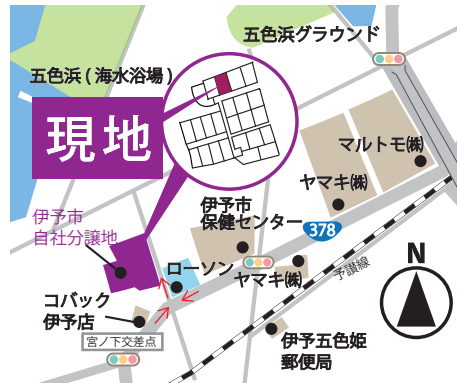

9 NEW

EVENT

裏切らない実績  
家づくりの確実な技術で  
お客様の夢と理想を形にします

9 / 21 sat · 22 san · 23 mon

見学会会場 / 伊予市尾崎

10:00 ~ 17:00

20帖の広々リビングダイニング。  
動線に合わせて配置した  
使い勝手のいいたっぷり収納。  
リラックスできる寝室。  
伊予市尾崎に34坪のお家が完成しました。

伊予市尾崎の24区画の  
分譲地も残り3区画に  
なりました！気になる方は  
お早めにお問い合わせくだ  
さい♪

新商品説明会  
同時開催！

スリー・スマイルホーム

詳しく裏面をご覧ください

2019 / 9 / 28 sat · 29 san

10:00 ~ 17:00

見学会会場 / 松山市来住町

2019 / 9 / 14 sat · 15 san

見学会会場 / 松山市余戸