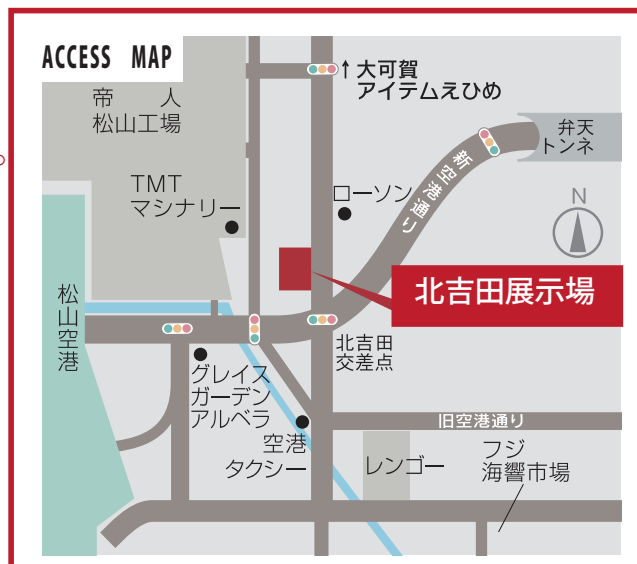

豊富な施工例やインテリア写真などを参考に
無料でプランニングをいたします。

また、他社では取り扱いのないオリジナルの
建材をご覧いただけます！！

この機会にお気軽にご来場ください♪

DIYイベント

モザイクタイル
コースターを作ろう♪

参加費無料

お気軽にご来場ください♪

同時開催

必見

いずれかに該当する方、
是非ご来場ください!!
きっと家づくりの参考になります。

- ☒ いつ建てるのがいいのかわからない方
- ☒ どんな土地を選んだらいいかわからない方
- ☒ 色んな住宅会社の話を聞いてるうちに、
  何が良いのかわからなくなってきた方
- ☒ 人とは違う家づくりをしたい方