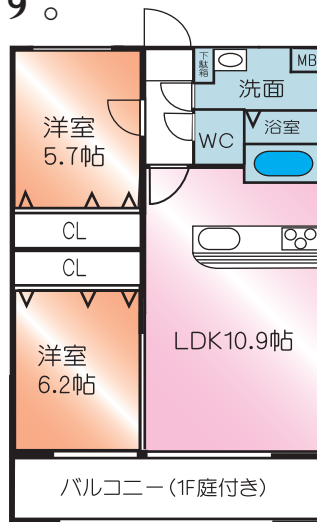

## ユーミーマンションは賃貸マンション建築FC 建築戸数 (RC構造) 日本一!

ユーミーマンションは全国**5,800棟70,000世帯**に支持される高品質賃貸マンションブランドです。  
松山市内で**91棟目**！入居者に選ばれてきたRCマンションです。

このたび、南江戸4丁目  
ユーミーマンションの工事を  
始めました。完成は平成26年  
**10月中旬**の予定です。

間取りは  
ファミリータイプの  
2LDKで規模は  
2戸×3階=6戸  
です。

2LDK(54.00㎡)