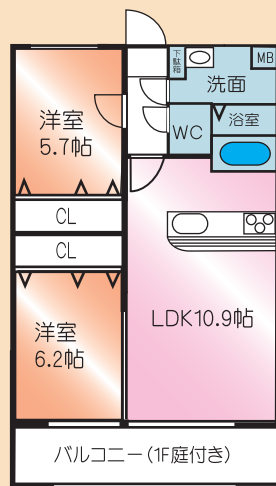

ユーミーマンション

信頼のRC(鉄筋コンクリート)
賃貸マンションブランド

ユーミーマンションは全国5,800棟70,000世帯に支持される高品質賃貸マンションブランドです

構造見学会 & 先行モデルルーム

見えない部分の違いが入居者の満足度
入居率に大きく影響します。

9/13(土)14(日)

AM10:00 ~ PM5:00

マンション・アパート経営を
お考えの方、是非この機会に
お気軽にご来場下さい。

松山市内で91棟目！入居者に選ばれてきたRCマンションです。

先行モデルルーム OPEN (イメージ写真)

10月中旬完成予定
2LDK(54.00㎡)
2戸×3階=6戸

現地案内図

河窪建設の土地活用 **YOUSING** 河窪建設株式会社

TEL. **089-971-2400** 担当

〒791-8041 愛媛県松山市北吉田町1038番地

HPリニューアルしました★