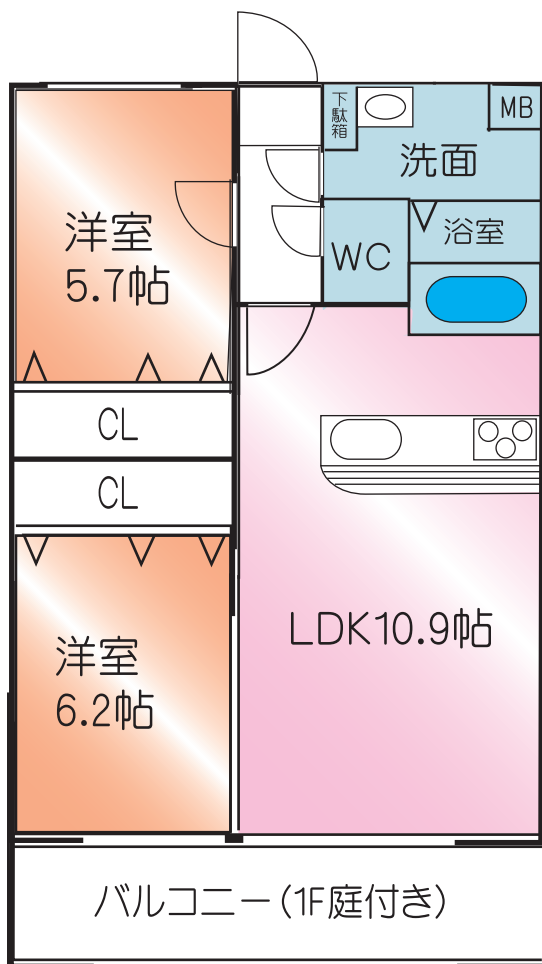

H2 プルミエ
 堂々完成

完成しました。

モデルルームが見学可能です！是非お越し下さい！
 スタッフは常駐しておりませんので、下記連絡先まで
 ご連絡の上、**ご予約**をお願い致します。

この機会に高入居率の理由を
 品質の高さをお確かめ下さい。

ユーミーマンションは全国5,800棟70,000世帯に支持される高品質賃貸マンションブランドです
 松山市内で**91棟目**！入居者に選ばれてきたRCマンションです。

2LDK(54.00 m²)
 2戸×3階=6戸

充実の設備内容!!

- ・TV インターホン
- ・システムキッチン
- ・シャンプードレッサー
- ・温水洗浄便座
- ・エアコン
- ・浴室TV
- ・浴室暖房乾燥機
- ・追い炊き
- ・CATV インターネット

現地案内図

住所 松山市南江戸4丁目8-33