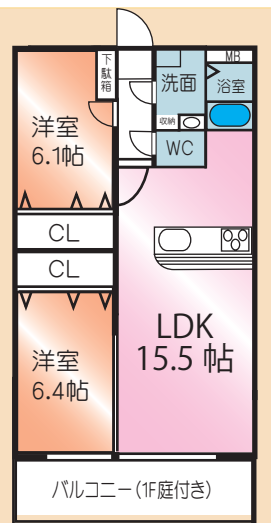

ユーミーマンション

信頼のRC(鉄筋コンクリート)
賃貸マンションブランド

ユーミーマンションは全国5,800棟70,000世帯に支持される高品質賃貸マンションブランドです

構造見学会 & 先行モデルルーム

見えない部分の違いが入居者の満足度
入居率に大きく影響します。

1月末までいつでも見学できます♪
スタッフは常駐しておりませんので
ご連絡の上、ご来場ください!

マンション・アパート経営を
お考えの方、是非この機会に
お気軽にご来場下さい。

松山市内で92棟目! 入居者に選ばれてきたRCマンションです。

2LDK(63.17㎡)
3戸×3階=9戸
1月末完成予定

河窪建設の土地活用 **YOU SING** 河窪建設株式会社

TEL. **089-971-2400** 担当

〒791-8041 愛媛県松山市北吉田町1038番地

HPリニューアルしました★

かわくぼけんせつ 河窪建設
そうごう 総合

検索