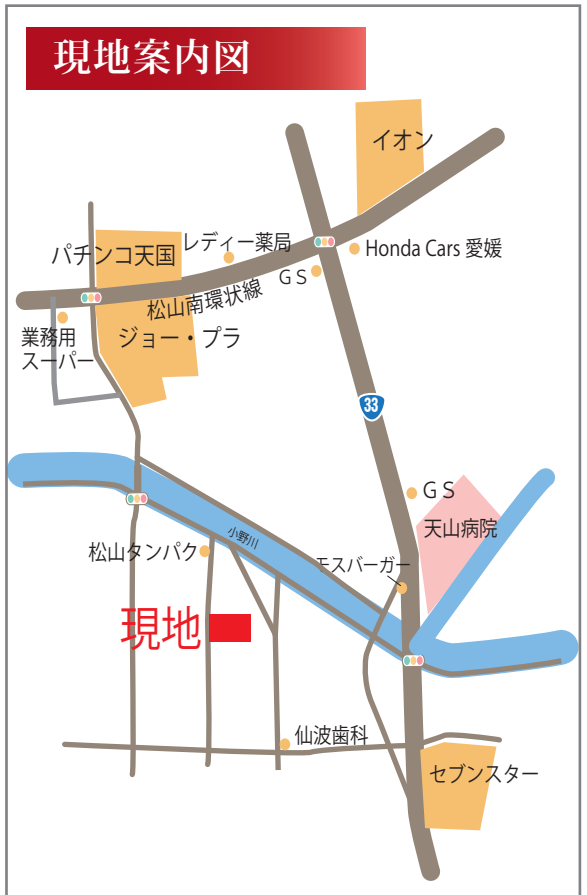

ユーミーマンション

信頼のRC(鉄筋コンクリート)
賃貸マンションブランド

ユーミーマンションは全国5,800棟70,000世帯に支持される高品質賃貸マンションブランドです

構造見学会 & 先行モデルルーム

見えない部分の違いが入居者の満足度
入居率に大きく影響します。

1月末までいつでも見学できます♪
スタッフは常駐しておりませんので
ご連絡の上、ご来場ください!

マンション・アパート経営を
お考えの方、是非この機会に
お気軽にご来場下さい。

松山市内で92棟目! 入居者に選ばれてきたRCマンションです。

2LDK(63.17㎡)
3戸×3階=9戸
1月末完成予定

河窪建設の土地活用 **YOU SING** 河窪建設株式会社

TEL. **089-971-2400** 担当

〒791-8041 愛媛県松山市北吉田町1038番地

HPリニューアルしました★

かわくぼけんせつ 河窪建設
そうごう 総合

検索