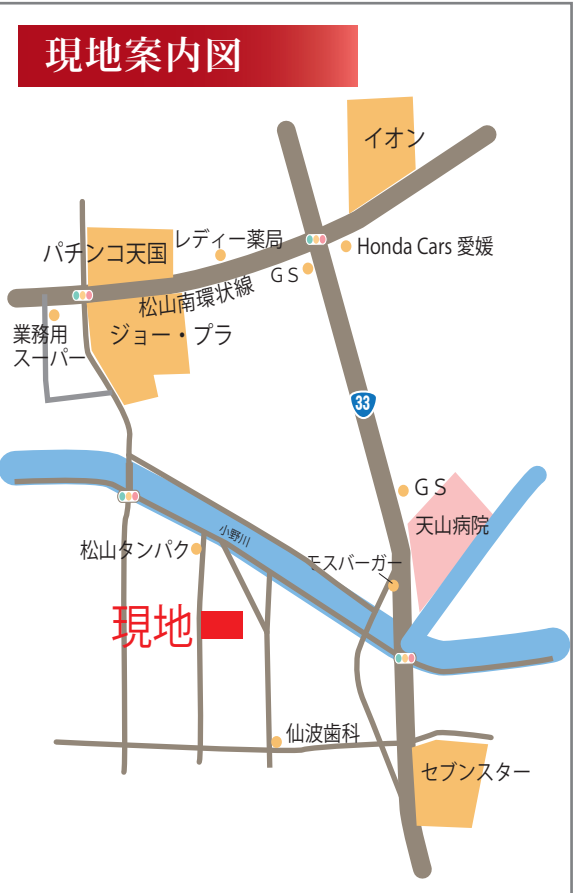

### AM10:00 ~ PM5:00

マンション・アパート経営を  
お考えの方、是非この機会に  
お気軽にご来場下さい。

松山市内で92棟目！入居者に選ばれてきたRCマンションです。

人気の2LDK  
高入居率の理由  
お見せします！

先行モデルルーム OPEN (イメージ写真)

2LDK(63.17㎡)  
3戸×3階=9戸  
1月末完成予定

河窪建設の土地活用 **YOUSING** 河窪建設株式会社