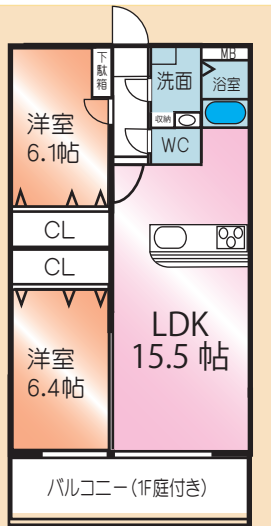

## 構造見学会 & 先行モデルルーム

見えない部分の違いが入居者の満足度  
入居率に大きく影響します。

### AM10:00 ~ PM5:00

マンション・アパート経営を  
お考えの方、是非この機会に  
お気軽にご来場下さい。

松山市内で92棟目！入居者に選ばれてきたRCマンションです。

人気の2LDK  
高入居率の理由  
お見せします！

先行モデルルーム OPEN (イメージ写真)

2LDK(63.17㎡)  
3戸×3階=9戸  
1月末完成予定

河窪建設の土地活用 **YOUSING** 河窪建設株式会社

TEL. **089-971-2400** 担当

〒791-8041 愛媛県松山市北吉田町1038番地

HPリニューアルしました★

かわくぼけんせつ そうごう  
河窪建設 総合

検索

<http://co.kawakubo-k.com/>