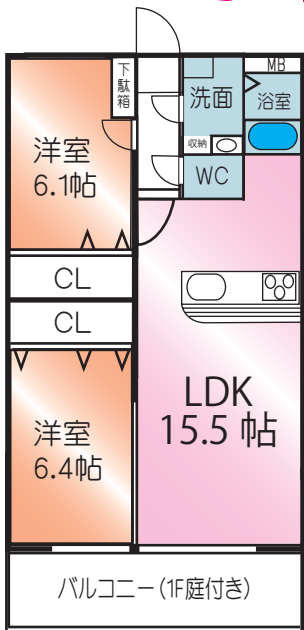

専門スタッフが詳しく説明させていただきます！！

完成自由見学会

この機会に高入居率の理由を品質の高さをお確かめ下さい。

● **モデルルームが見学可能です！** ●
是非お越し下さい！スタッフは常駐しておりませんので、下記連絡先までご連絡の上、**ご予約**をお願い致します。

松山市内で **92** 棟目！入居者に選ばれてきたRCマンションです。

選ばれるには
訳がアル！

ローコスト	高い遮音性
安心のRC造	高气密・高断熱
創業48年の安心	耐震性・耐火性

仕様・設備

2LDK (63.17 m²)

3戸 × 3階 = 9戸

家賃 6.7万円～6.9万円

共益費 (4,000円) 駐車場 (4,000円)

- ・TVインターホン (カラー)
- ・下駄箱 (H-1800)
- ・システムキッチン (L-1800)
- ・エアコン
- ・ウォシュレット
- ・テンキーロック
- ・浴室追い炊き
- ・浴室暖房乾燥機

現地案内図