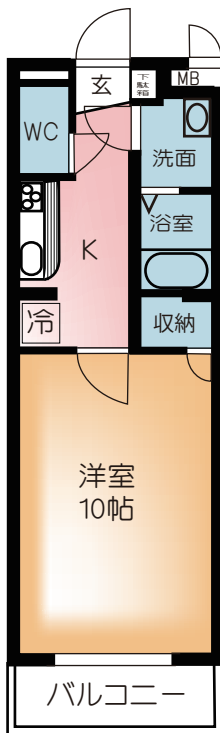

1K

■ 居住専有面積

31.62 m²

4戸×3F=12戸

■ 家賃

39,000円～

仕様・設備

- ・TVインターホン・下駄箱・エアコン
- ・システムキッチン・ウォシュレット・テンキーロック
- ・シャンプードレッサー・浴室暖房乾燥機
- ・スピーカー付照明(洋室)

現地案内図

愛媛県東温市志津川

ぜひ、建築中をご覧ください!

イーアールエー 佐伯物産
株式会社佐伯物産
愛媛県知事 第4142号
TEL 964-8500

建設業許可: 愛媛県知事(特-21)第2346号・一級建築士事務所登録
河窪建設株式会社 **YOU SING**
河窪建設の土地活用

お問い合わせ先

089-964-5414 (東温事務所)

〒791-8041 松山市北吉田町1038番地(本社) <http://www.kawakubo-k.com/>