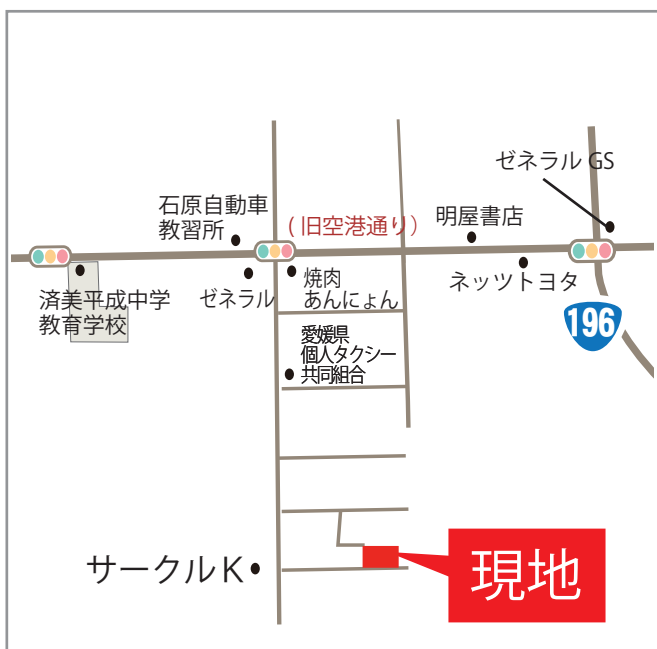

高入居率の理由をお見せします♪

先行モデルルーム OPEN (イメージ写真)

4月末完成予定

1LDK(41.6㎡)
2戸×3階=6戸

現地案内図

おかげさまで半世紀 信頼と誠実の心で家づくり