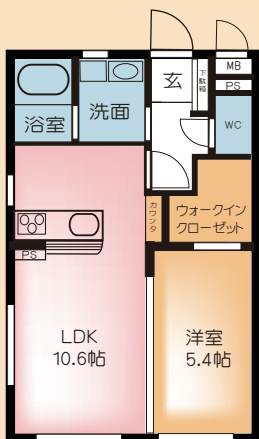

構造見学会 & 先行モデルルーム

見えない部分の違いが入居者の満足度
入居率に大きく影響します。

3/26日

AM10:00 ~ PM5:00

マンション・アパート経営を
お考えの方、是非この機会に
お気軽にご来場下さい。

ユーミーマンションは全国6,200棟75,000世帯に支持される高品質賃貸マンションブランドです

松山市内で **96** 棟目！入居者に選ばれてきたRCマンションです。

人気の1LDK！！

高入居率の理由をお見せします♪

先行モデルルーム OPEN (イメージ写真)

4月末完成予定

1LDK(41.6㎡)
2戸×3階=6戸

現地案内図

おかげさまで半世紀 信頼と誠実の心で家づくり